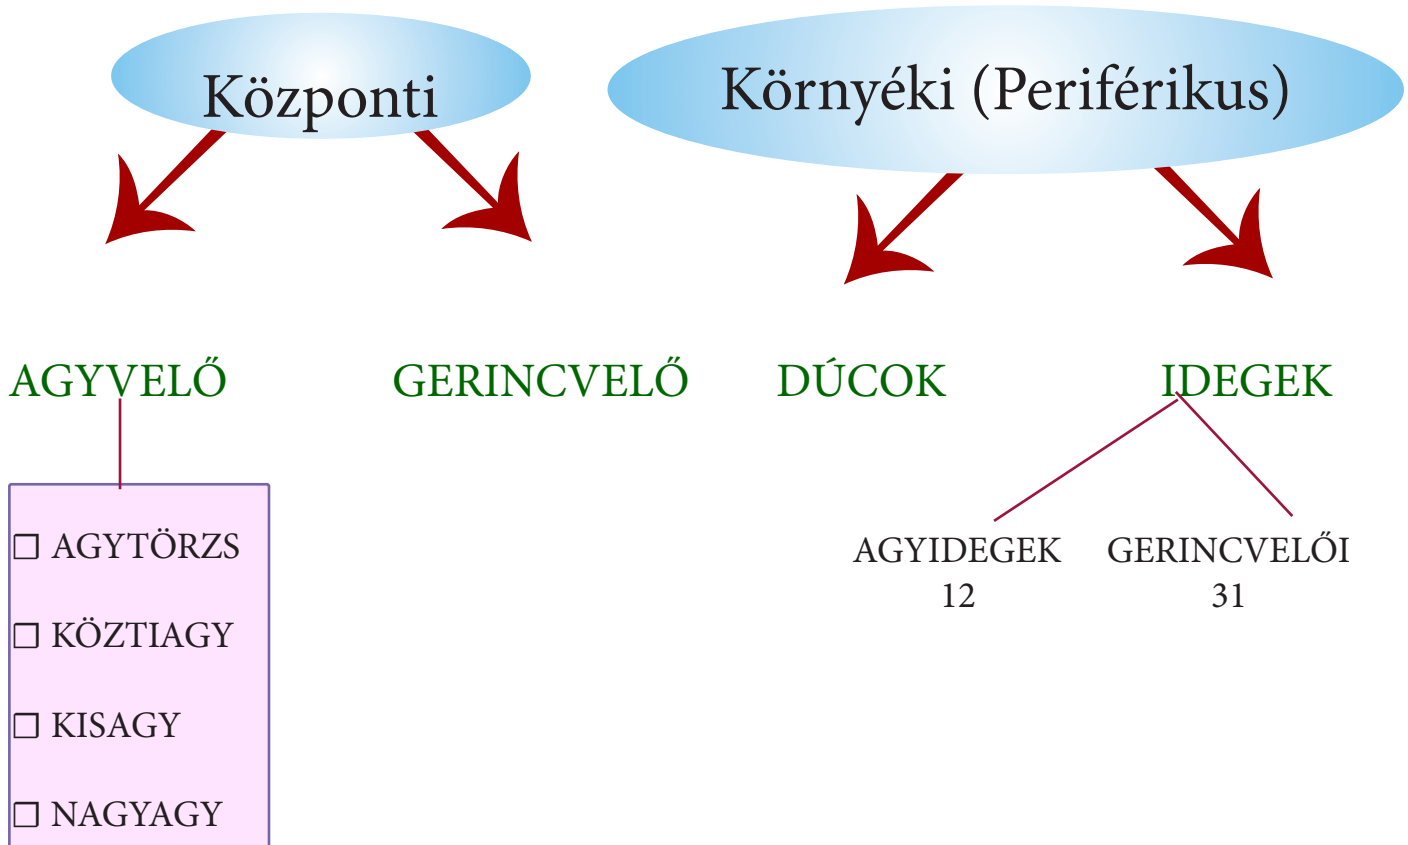

A Z IDEGRENDSZER SZERKEZETE

Topográfiai szempontból az idegrendszer lehet:

Működési szempontból az idegrendszer lehet:

◆ SZOMATIKUS (TESTI)

- a külvilággal létesít kapcsolatot
- az érzékszerveket és vázizmokat irányítja
- akaratunktól függő dolgokat irányít

◆ VEGETATÍV (ZSIGERI)

- a belső szerveket idegzi be, összehangolja ezek működését
- biztosítja a szervezet állandóságát
- akaratunktól független dolgokat irányít